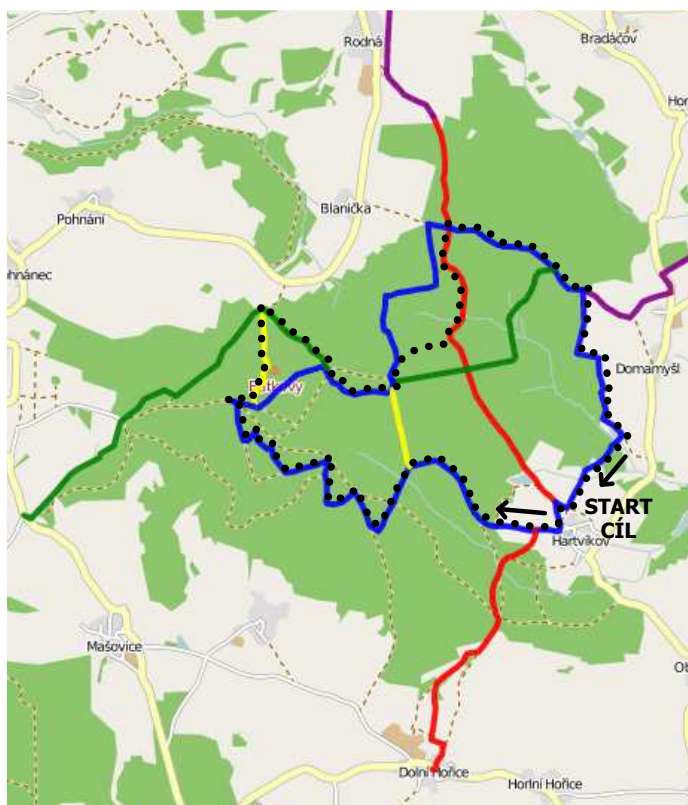

15km - kategorie M1, M2

8 km - kategorie Ž1, Ž2

# Polánka Cup 2010

5 km - kategorie D, CH

1 km - kategorie N